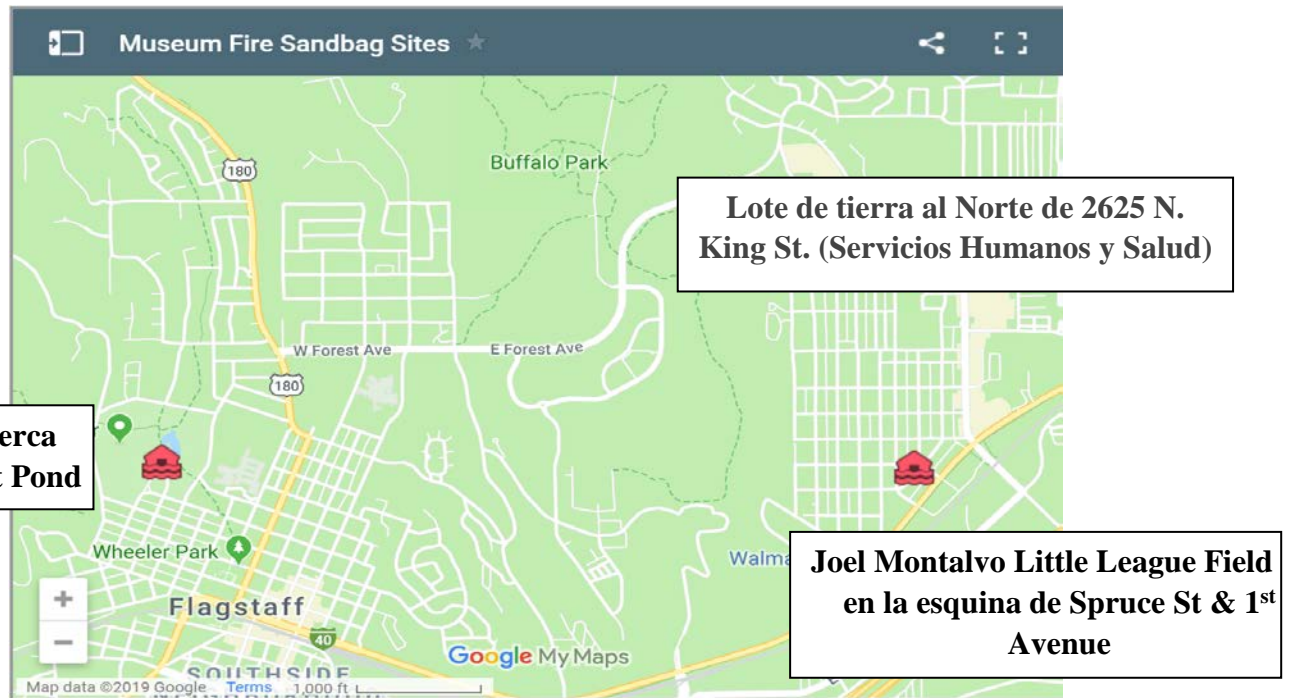

RECURSOS

Sitio Web de Inundacion: www.coconino.az.gov/museumfire/floodarea

Correo Electronico de Inundacion: museumfloodinfo@coconino.az.gov

Centro de Llamadas: (928) 213-2990

Correo Electronico de Incendio: 2019.museum@firenet.gov

Sitio Web Incidente: inciweb.nwcg.gov/incident/6450

Sitio Web del Condado: <http://www.coconino.az.gov>

Sitio Web del Ciudad: www.flagstaff.az.gov

Sitio Web del Bosque Nacional: <https://www.fs.usda.gov/coconino>

Sitio Web del Humo: <https://wildlandandfiresmoke.net/outlooks/CentralArizona>